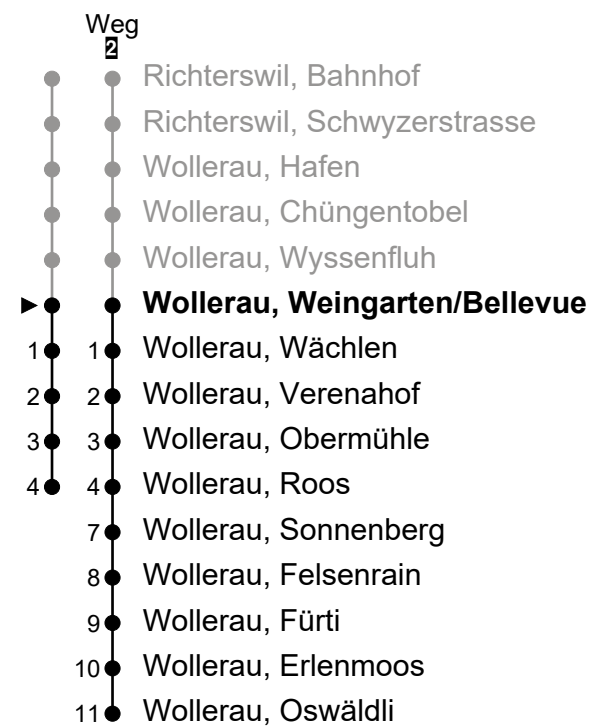

# 176

Echtzeit-Info

ZVV-Contact  
0800 988 988  
www.bamertbus.ch

Wollerau, Weingarten/Bellevue

## Richtung Wollerau, Roos

Gültig von 10.12.2023 bis 14.12.2024

h	Montag - Freitag	Samstag	Sonn- und Feiertag	h
5	54			5
6	24 54	24 54		6
7	24 54	24 54	54	7
8	24 54	24 54	54	8
9	24 54	24 54	54	9
10	24 54	24 54	54	10
11	24 54	24 54	54	11
12	24 54	24 54	54	12
13	24 54	24 54	54	13
14	24 54	24 54	54	14
15	24 54	24 54	54	15
16	24 54	24 54	54	16
17	24 54	24 54	54	17
18	24 54	24 54	54	18
19	24 54	24 54	54	19
20	24 54	24 54	54	20
21	24 54	24 54	54	21
22	24 54	24 54	54	22
23	54	54		23
0	58 <sup>2</sup>	58 <sup>2</sup>		0
1				1

Ungefähre Reisezeit in Minuten

Als Feiertage gelten: Weihnachten (25.12.), Stephanstag (26.12.), Neujahr (1.1.), Berchtoldstag (2.1.), Karfreitag (29.3.), Ostermontag (1.4.), Auffahrt (9.5.), Pfingstmontag (20.5.) und der Nationalfeiertag (1.8.)