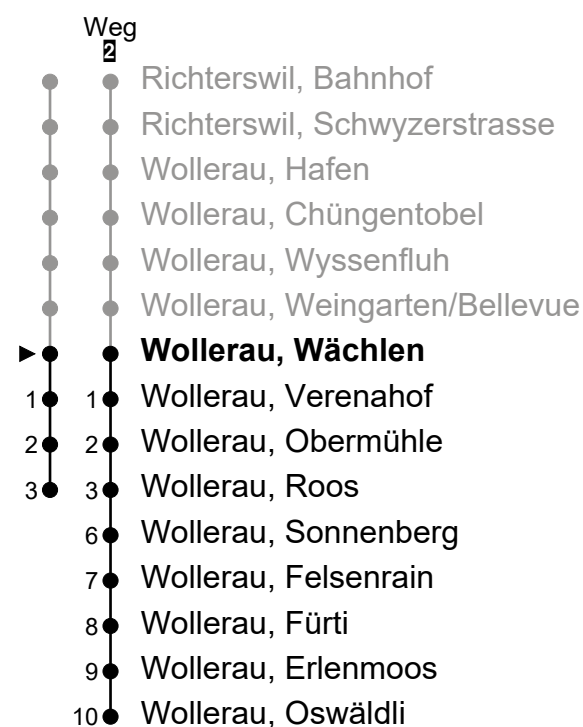

176

Echtzeit-Info

ZVV-Contact
0800 988 988
www.bamertbus.ch

Wollerau, Wächlen

Richtung Wollerau, Roos

Gültig von 10.12.2023 bis 14.12.2024

h	Montag - Freitag	Samstag	Sonn- und Feiertag	h
5	55			5
6	25 55	25 55		6
7	25 55	25 55	55	7
8	25 55	25 55	55	8
9	25 55	25 55	55	9
10	25 55	25 55	55	10
11	25 55	25 55	55	11
12	25 55	25 55	55	12
13	25 55	25 55	55	13
14	25 55	25 55	55	14
15	25 55	25 55	55	15
16	25 55	25 55	55	16
17	25 55	25 55	55	17
18	25 55	25 55	55	18
19	25 55	25 55	55	19
20	25 55	25 55	55	20
21	25 55	25 55	55	21
22	25 55	25 55	55	22
23	55	55		23
0	59 ²	59 ²		0
1				1

Ungefähre Reisezeit in Minuten

Als Feiertage gelten: Weihnachten (25.12.), Stephanstag (26.12.), Neujahr (1.1.), Berchtoldstag (2.1.), Karfreitag (29.3.), Ostermontag (1.4.), Auffahrt (9.5.), Pfingstmontag (20.5.) und der Nationalfeiertag (1.8.)