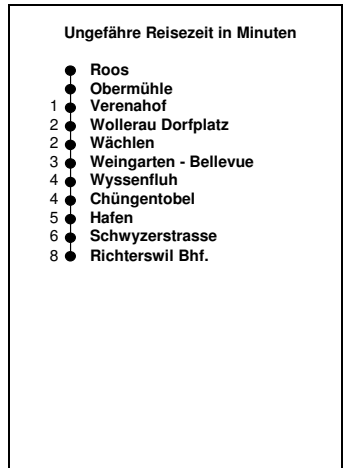

# 176

**Busbetriebe Bamert GmbH**  
 Etzelstrasse 24  
 8832 Wollerau  
 Tel. 044 787 30 90  
 Fax 044 787 30 91  
 mail@bamertbus.ch  
 www.bamertbus.ch

Bürozeiten: Mo - Fr 08.00 - 12.00  
 13.45 - 18.00