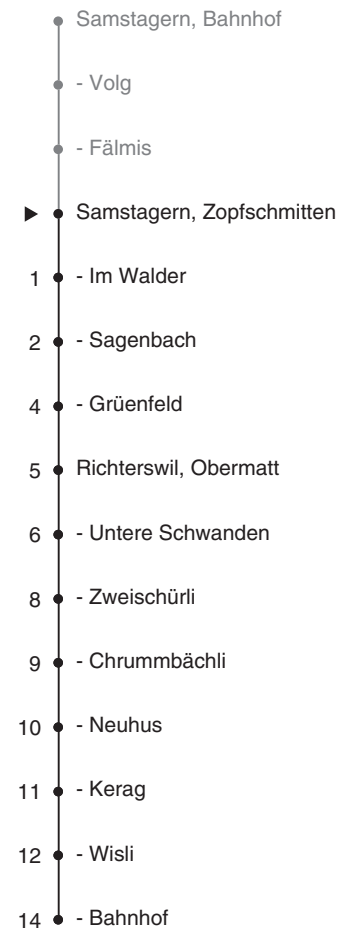

170

ZVV-Contact
0848 988 988
www.zvv.ch
wap.zvv.ch

Ungefähre Reisezeit in Minuten

Zopfschmitten

Richtung Richterswil, Bahnhof

Gültig ab 14.12.2008

Als Sonntage gelten auch: 25. und 26. Dezember, 1. und 2. Januar, Karfreitag, Ostermontag, 1. Mai, Auffahrt, Pfingstmontag, 1. August

h	Montag - Freitag	Samstag	Sonn- und Feiertag	h
5	52			5
6	22 52	22 52		6
7	22 52	22 52	52	7
8	22 52	22 52	52	8
9	22 52	22 52	52	9
10	22 52	22 52	52	10
11	22 52	22 52	52	11
12	22 52	22 52	52	12
13	22 52	22 52	52	13
14	22 52	22 52	52	14
15	22 52	22 52	52	15
16	22 52	22 52	52	16
17	22 52	22 52	52	17
18	22 52	22 52	52	18
19	22 52	22 52	52	19
20	22 52	22 52	52	20
21	22 52	22 52	52	21
22	22	22		22
23	22	22		23
0	26	26		0